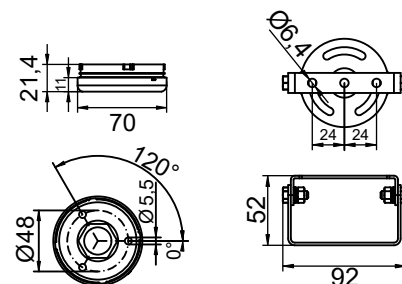

SIR-TOUCH LED: lumière frontale rouge clignotante, émise par une LED unique à haute luminosité.

SIR-TOUCH

ACCESSORI / ACCESSORIES / ACCESSOIRES

SIR-TOUCH WALL BRACKET
90754

STAFFA A PARETE
WALL BRACKET
BRIDE POUR FIXATION
EN APPLIQUE

SIR-TOUCH SE12 ADAPTER
BRACKET 90755

ADATTATORE SE12
SE12 ADAPTER
ADAPTATEUR SE12

SIR-TOUCH SEP ADAPTER
BRACKET 90756

ADATTATORE SEP
SEP ADAPTER
ADAPTATEUR SEP

SIR-TOUCH SE25 ADAPTER
BRACKET 90757

ADATTATORE SE25
SE25 ADAPTER
ADAPTATEUR SE25