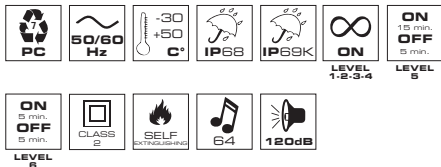

SIRENA

SIR-TOUCH

IP68
IP69K

120 dB

Sirene elettroniche con funzione touch
Electronic sirens with touch programming
Sirènes électroniques avec programmation tactile

SIR-TOUCH

SIR-TOUCH

SIR-TOUCH LED

Corpo / Body / Corps

IP68-IP69K 120 dB

SIR-TOUCH SIR-TOUCH LED

V DC	24	-	
V AC	-	115/230	
A	1,65	0,28	0,17
dB(A) 1m	78÷120	80÷120	

Codici / Codes

SIR-TOUCH

24V DC 90750
115/230V AC 90751

SIR-TOUCH LED