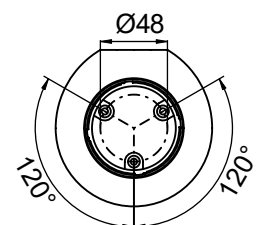

SIR-TOUCH SIR-TOUCH LED

Design et innovation définissent la nouvelle sirène électronique **SIR-TOUCH**: l'harmonie de ses formes, sa fonction tactile, son indice de protection élevé (IP68-IP69K) et sa puissance sonore (120 dB) rendent ce dispositif unique sur le marché de la signalisation industrielle. Disponible avec un signal lumineux frontal clignotant de couleur rouge: **SIR-TOUCH LED**.

Tension d'utilisation

24V DC, 115/230V AC ±10%

Caractéristiques mécaniques

Corps et grille en polycarbonate autoextinguible à haute résistance aux chocs, indice de protection adapté pour une utilisation à l'extérieur (IP68-IP69K), garanti par des joints en polyuréthane. Fixation par vis standards non fournies. Connexion électrique via connecteur M12 4 broches.

Caractéristiques acoustiques

Unité magnétique au Néodyme de 4Ω. Multi sons: 64 tonalités sélectionnables et réglage du volume (6 niveaux) simple et sécurisé via touches tactiles.

Caractéristiques lumineuses

SIR-TOUCH LED: lumière frontale rouge clignotante, émise par une LED unique à haute luminosité.