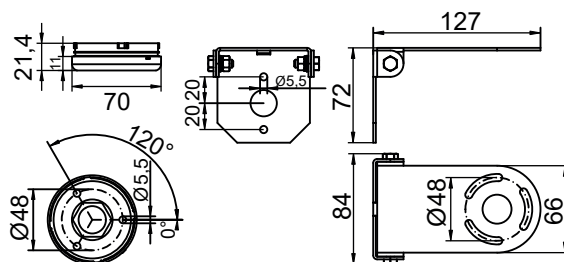

SIR-TOUCH LED: lumière frontale rouge clignotante, émise par une LED unique à haute luminosité.

SIR-TOUCH

ACCESSORI / ACCESSORIES / ACCESSOIRES

SIR-TOUCH WALL BRACKET
90754

STAFFA A PARETE
WALL BRACKET
BRIDE POUR FIXATION
EN APPLIQUE

SIR-TOUCH SE12 ADAPTER
BRACKET 90755

ADATTATORE SE12
SE12 ADAPTER
ADAPTATEUR SE12

SIR-TOUCH SEP ADAPTER
BRACKET 90756

ADATTATORE SEP
SEP ADAPTER
ADAPTATEUR SEP

SIR-TOUCH SE25 ADAPTER
BRACKET 90757

ADATTATORE SE25
SE25 ADAPTER
ADAPTATEUR SE25